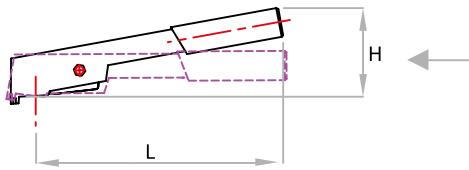

misura - size	l	h
dn25 - dn 65	160	60
dn80 - dn100	190	70

COD. MSVF-D025/065  
MSVF-D080/100

Maniglia Stampata  
*Stamped Handle*

misura - size	l	h
dn25 - dn 65	140	55
dn80 - dn100	170	55

COD. MZVF-D025/065  
MZVF-D080/100

Maniglia a 2 posizioni  
*Handle in 2 positions*

misura - size	l	h
dn25 - dn 65	180	60
dn80 - dn100	220	65
dn125 - dn150	370	95

COD. MP2P-25/65  
MP2P-80/100  
MP2P-125/150

Maniglia a 2 posizioni  
*Handle in 2 positions*

misura - size	l	h
dn25 - dn 65	180	60
dn80 - dn100	220	65
dn125 - dn150	370	95

COD. MP8PLF-25/65  
MP8PLF-80/100  
MP8PLF-125/150

Maniglia pesante  
2 posizioni  
*Handle, rugged design  
in 2 positions*

misura - size	l	h
dn25 - dn 65	140	60
dn80 - dn100	180	60

COD. MRB-25/65  
MRB-80/100

Regolazione continua  
con blocco  
*Stepless rotary handle  
with stop screw*

Azionamenti manuali per valvola a farfalla  
*Manual actuators for butterfly valves*