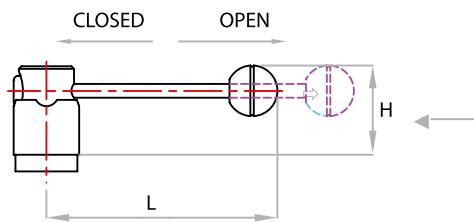

misura - size	l	h
dn25 - dn 65	160	60
dn80 - dn100	190	70

COD. MSVF-D025/065  
MSVF-D080/100

Maniglia Stampata  
*Stamped Handle*

misura - size	l	h
dn25 - dn 65	140	55
dn80 - dn100	170	55

COD. MZVF-D025/065  
MZVF-D080/100

Maniglia a 2 posizioni  
*Handle in 2 positions*

misura - size	l	h
dn25 - dn 65	180	60
dn80 - dn100	220	65
dn125 - dn150	370	95

COD. MP2P-25/65  
MP2P-80/100  
MP2P-125/150

Maniglia a 2 posizioni  
*Handle in 2 positions*

misura - size	l	h
dn25 - dn 65	180	60
dn80 - dn100	220	65
dn125 - dn150	370	95

COD. MP8PLF-25/65  
MP8PLF-80/100  
MP8PLF-125/150

Maniglia pesante  
2 posizioni  
*Handle, rugged design  
in 2 positions*

misura - size	l	h
dn25 - dn 65	140	60
dn80 - dn100	180	60

COD. MRB-25/65  
MRB-80/100

Regolazione continua  
con blocco  
*Stepless rotary handle  
with stop screw*

Azionamenti manuali per valvola a farfalla  
*Manual actuators for butterfly valves*