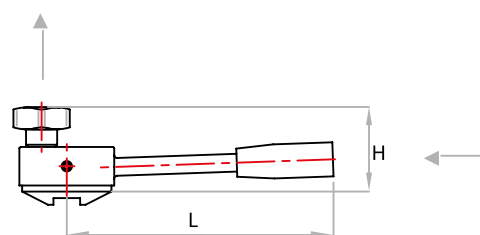

misura - size	l	h
dn25 - dn 65	160	60
dn80 - dn100	190	70

COD. MSVF-D025/065  
MSVF-D080/100

Maniglia Stampata  
*Stamped Handle*

misura - size	l	h
dn25 - dn 65	140	55
dn80 - dn100	170	55

COD. MZVF-D025/065  
MZVF-D080/100

Maniglia a 2 posizioni  
*Handle in 2 positions*

misura - size	l	h
dn25 - dn 65	180	60
dn80 - dn100	220	65
dn125 - dn150	370	95

COD. MP2P-25/65  
MP2P-80/100  
MP2P-125/150

Maniglia a 2 posizioni  
*Handle in 2 positions*

misura - size	l	h
dn25 - dn 65	180	60
dn80 - dn100	220	65
dn125 - dn150	370	95

COD. MP8PLF-25/65  
MP8PLF-80/100  
MP8PLF-125/150

Maniglia pesante  
2 posizioni  
*Handle, rugged design  
in 2 positions*

misura - size	l	h
dn25 - dn 65	140	60
dn80 - dn100	180	60

COD. MRB-25/65  
MRB-80/100

Regolazione continua  
con blocco  
*Stepless rotary handle  
with stop screw*

Azionamenti manuali per valvola a farfalla  
*Manual actuators for butterfly valves*