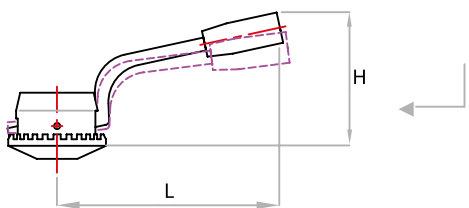

misura - size	l	h
dn25 - dn 65	160	60
dn80 - dn100	190	70

COD. MSVF-D025/065  
MSVF-D080/100

Maniglia Stampata  
*Stamped Handle*

misura - size	l	h
dn25 - dn 65	140	55
dn80 - dn100	170	55

COD. MZVF-D025/065  
MZVF-D080/100

Maniglia a 2 posizioni  
*Handle in 2 positions*

misura - size	l	h
dn25 - dn 65	180	60
dn80 - dn100	220	65
dn125 - dn150	370	95

COD. MP2P-25/65  
MP2P-80/100  
MP2P-125/150

Maniglia a 2 posizioni  
*Handle in 2 positions*

misura - size	l	h
dn25 - dn 65	180	60
dn80 - dn100	220	65
dn125 - dn150	370	95

COD. MP8PLF-25/65  
MP8PLF-80/100  
MP8PLF-125/150

Maniglia pesante  
2 posizioni  
*Handle, rugged design  
in 2 positions*

misura - size	l	h
dn25 - dn 65	140	60
dn80 - dn100	180	60

COD. MRB-25/65  
MRB-80/100

Regolazione continua  
con blocco  
*Stepless rotary handle  
with stop screw*

Azionamenti manuali per valvola a farfalla  
*Manual actuators for butterfly valves*