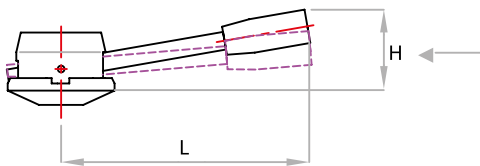

misura - size	l	h
dn25 - dn 65	160	60
dn80 - dn100	190	70

COD. MSVF-D025/065  
MSVF-D080/100

Maniglia Stampata  
*Stamped Handle*

misura - size	l	h
dn25 - dn 65	140	55
dn80 - dn100	170	55

COD. MZVF-D025/065  
MZVF-D080/100

Maniglia a 2 posizioni  
*Handle in 2 positions*

misura - size	l	h
dn25 - dn 65	180	60
dn80 - dn100	220	65
dn125 - dn150	370	95

COD. MP2P-25/65  
MP2P-80/100  
MP2P-125/150

Maniglia a 2 posizioni  
*Handle in 2 positions*

misura - size	l	h
dn25 - dn 65	180	60
dn80 - dn100	220	65
dn125 - dn150	370	95

COD. MP8PLF-25/65  
MP8PLF-80/100  
MP8PLF-125/150

Maniglia pesante  
2 posizioni  
*Handle, rugged design  
in 2 positions*

misura - size	l	h
dn25 - dn 65	140	60
dn80 - dn100	180	60

COD. MRB-25/65  
MRB-80/100

Regolazione continua  
con blocco  
*Stepless rotary handle  
with stop screw*

Azionamenti manuali per valvola a farfalla  
*Manual actuators for butterfly valves*